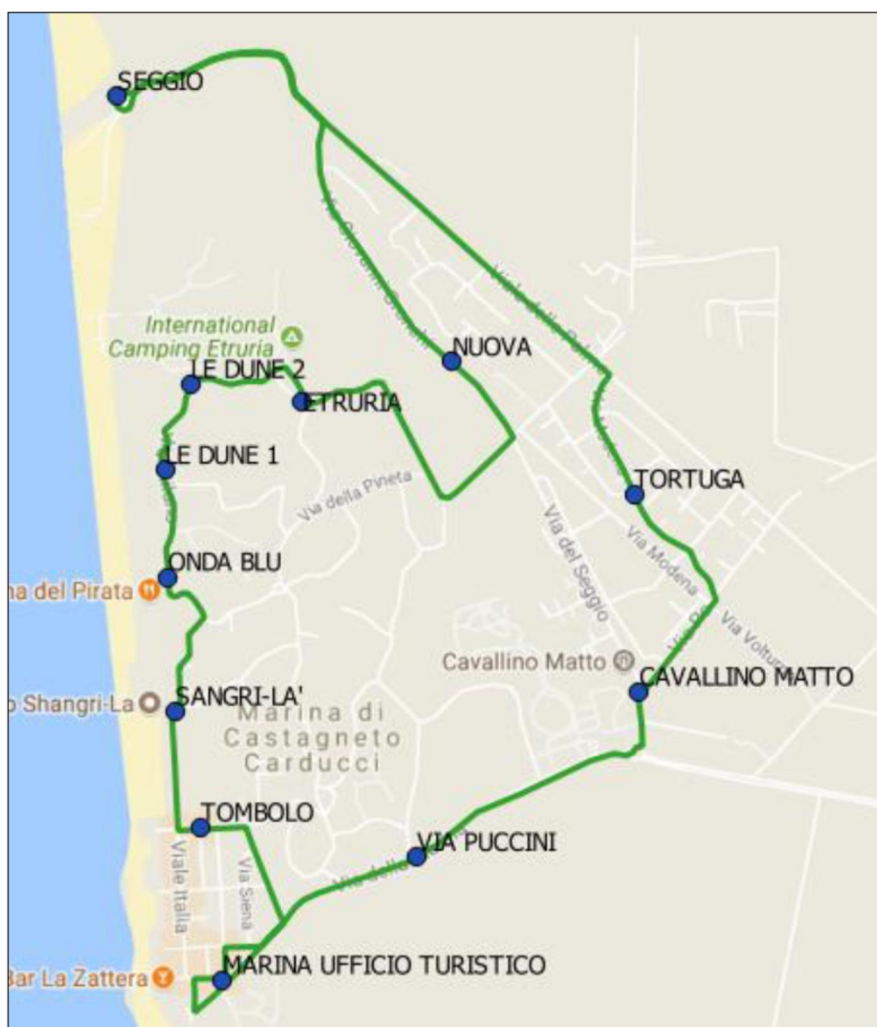

CASTAGNETO – Trenino Marina - Donoratico

LINEA VERDE

Tutti i giorni escluso il Giovedì (Every day except Thursday)								
Fermata								
Marina Uff.Turist.	08:15	09:26	10:50	12:32	14:40*	15:51*	17:15*	18:57*
Tombolo	08:18	09:29	10:53	12:35	14:43	15:54	17:18	19:00
Sangri-là	08:20	09:31	10:55	12:37	14:45	15:56	17:20	19:02
Onda Blu	08:22	09:33	10:57	12:39	14:47	15:58	17:22	19:04
Le Dune 1	08:24	09:35	10:59	12:41	14:49	16:00	17:24	19:06
Le Dune 2	08:25	09:36	11:00	12:42	14:50	16:01	17:25	19:07
Etruria	08:27	09:38	11:02	12:44	14:52	16:03	17:27	19:09
Nuova	08:31	09:42	11:06	12:48	14:56	16:07	17:31	19:13
Seggio	08:38	09:49	11:13	12:55	15:03	16:14	17:38	19:20
Tortuga	08:46	09:57	11:21	13:03	15:11	16:22	17:46	19:28
Cavallino Matto	08:48	09:59	11:23	13:05	15:13	16:24	17:48	19:30
Via Puccini	08:50	10:01	11:25	13:07	15:15	16:26	17:50	19:32
Marina Uff.Turist.	08:54	10:05	11:29	13:11	15:19	16:30	17:54	19:36

CASTAGNETO – Trenino Marina - Donoratico

LINEA GIALLA

Giovedì (Thursday)						
Fermata						
Marina Uff. Turist.	07:40	08:40	09:40	10:40	11:40	12:40
Tombolo	07:43	08:43	09:43	10:43	11:43	12:43
Sangri-là	07:45	08:45	09:45	10:45	11:45	12:45
Onda Blu	07:47	08:47	09:47	10:47	11:47	12:47
Le Dune 1	07:49	08:49	09:49	10:49	11:49	12:49
Le Dune 2	07:50	08:50	09:50	10:50	11:50	12:50
Etruria	07:52	08:52	09:52	10:52	11:52	12:52
Nuova	07:56	08:56	09:56	10:56	11:56	12:56
Seggio	08:03	09:03	10:03	11:03	12:03	13:03
Tortuga	08:11	09:11	10:11	11:11	12:11	13:11
Cavallino Matto	08:13	09:13	10:13	11:13	12:13	13:13
Farmacia	08:14	09:14	10:14	11:14	12:14	13:14
Le Sughere	08:18	09:18	10:18	11:18	12:18	13:18
Stazione FS	08:22	09:22	10:22	11:22	12:22	13:22
Donoratico-Chiesa	08:24	09:24	10:24	11:24	12:24	13:24