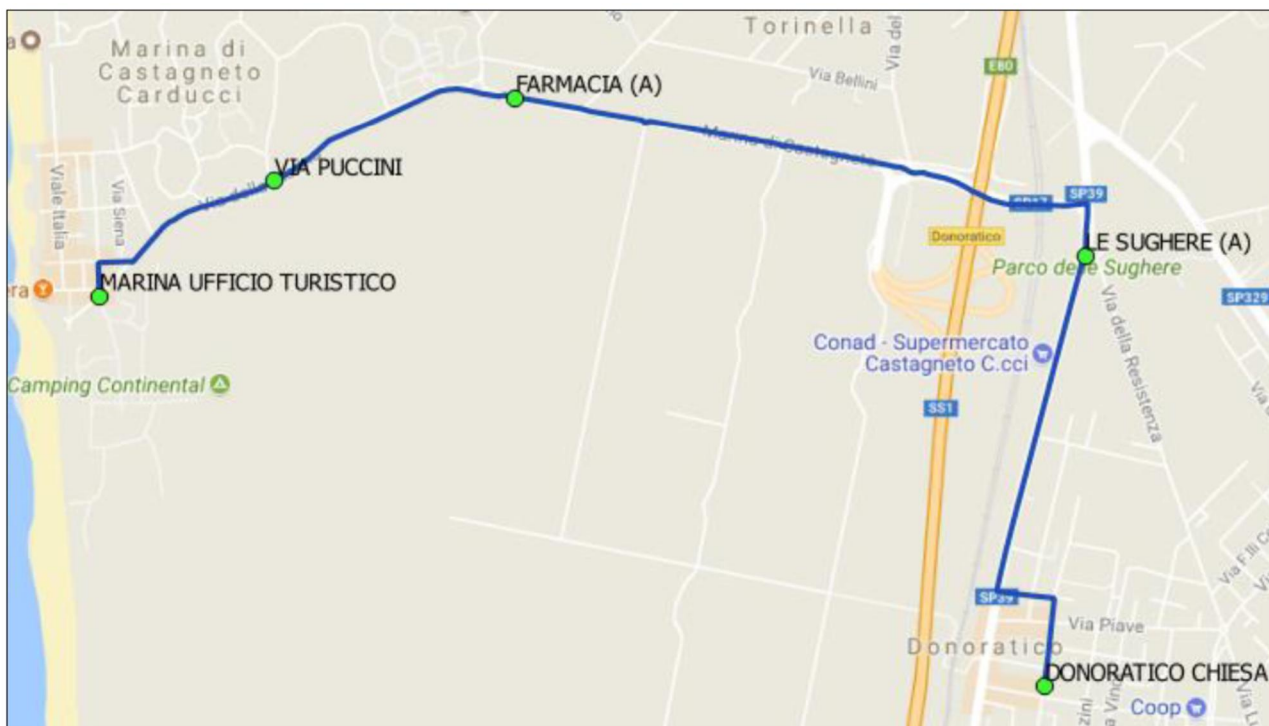

CASTAGNETO – Trenino Marina - Donoratico

LINEA BLU

Tutti i giorni escluso il Giovedì (Every day except Thursday)										
Fermata										
Donoratico-Chiesa	08:00	09:11	10:21	11:46	12:17	14:25	15:36	16:46	18:11	18:42
Le Sughere	08:05	09:16	10:26	11:51	12:22	14:30	15:41	16:51	18:16	18:47
Farmacia	08:08	09:19	10:29	11:54	12:25	14:33	15:44	16:54	18:19	18:50
Via Puccini	08:10	09:21	10:31	11:56	12:27	14:35	15:46	16:56	18:21	18:52
Marina Uff.Turist.	08:15	09:26	10:36	12:01	12:32	14:40	15:51	17:01	18:26	18:57

Giovedì (Thursday)											
Fermata											
Donoratico-Chiesa	07:25	08:25	09:25	10:25	11:25	12:25	14:25	15:36	16:46	18:11	18:42
Le Sughere	07:30	08:30	09:30	10:30	11:30	12:30	14:30	15:41	16:51	18:16	18:47
Farmacia	07:33	08:33	09:33	10:33	11:33	12:33	14:33	15:44	16:54	18:19	18:50
Via Puccini	07:35	08:35	09:35	10:35	11:35	12:35	14:35	15:46	16:56	18:21	18:52
Marina Uff.Turist.	07:40	08:40	09:40	10:40	11:40	12:40	14:40	15:51	17:01	18:26	18:57