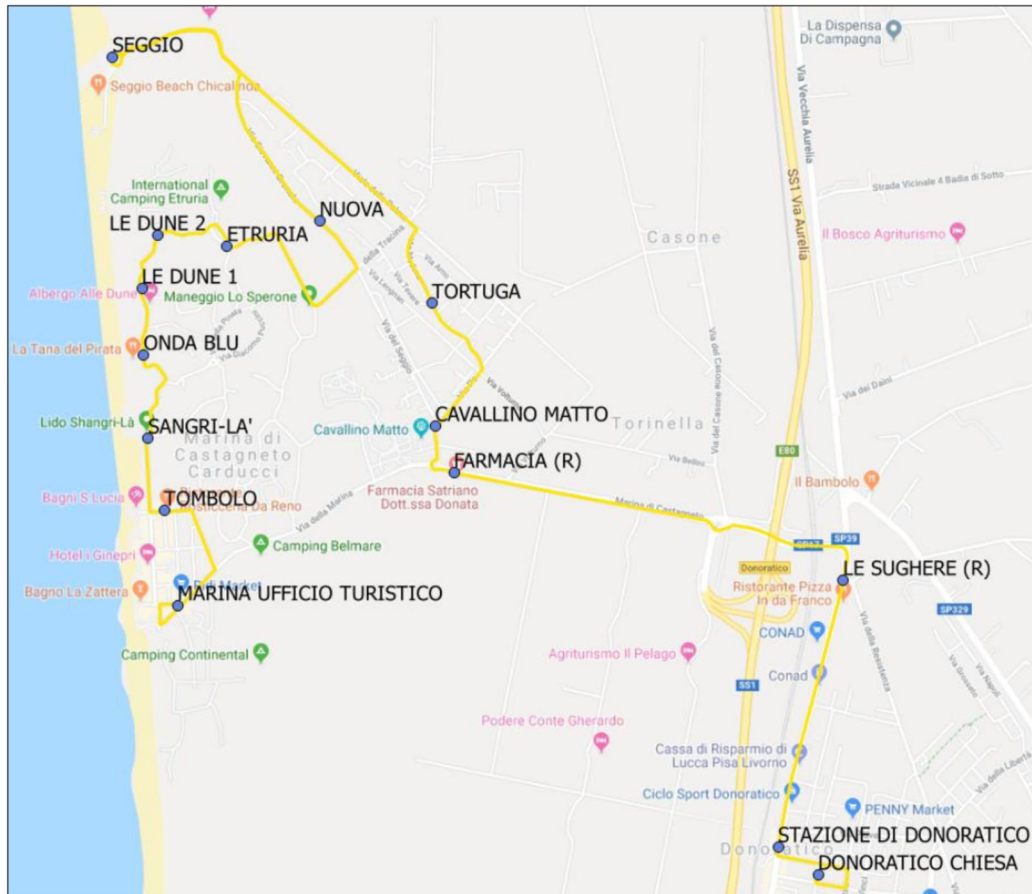

CASTAGNETO – Trenino Marina - Donoratico

LINEA VERDE

Tutti i giorni escluso il Giovedì (Every day except Thursday)								
Fermata								
Marina Uff.Turist.	08:15	09:26	10:50	12:32	14:40*	15:51*	17:15*	18:57*
Tombolo	08:18	09:29	10:53	12:35	14:43	15:54	17:18	19:00
Sangri-là	08:20	09:31	10:55	12:37	14:45	15:56	17:20	19:02
Onda Blu	08:22	09:33	10:57	12:39	14:47	15:58	17:22	19:04
Le Dune 1	08:24	09:35	10:59	12:41	14:49	16:00	17:24	19:06
Le Dune 2	08:25	09:36	11:00	12:42	14:50	16:01	17:25	19:07
Etruria	08:27	09:38	11:02	12:44	14:52	16:03	17:27	19:09
Nuova	08:31	09:42	11:06	12:48	14:56	16:07	17:31	19:13
Seggio	08:38	09:49	11:13	12:55	15:03	16:14	17:38	19:20
Tortuga	08:46	09:57	11:21	13:03	15:11	16:22	17:46	19:28
Cavallino Matto	08:48	09:59	11:23	13:05	15:13	16:24	17:48	19:30
Via Puccini	08:50	10:01	11:25	13:07	15:15	16:26	17:50	19:32
Marina Uff.Turist.	08:54	10:05	11:29	13:11	15:19	16:30	17:54	19:36

CASTAGNETO – Trenino Marina - Donoratico

LINEA GIALLA

Giovedì (Thursday)						
Fermata						
Marina Uff. Turist.	07:40	08:40	09:40	10:40	11:40	12:40
Tombolo	07:43	08:43	09:43	10:43	11:43	12:43
Sangri-là	07:45	08:45	09:45	10:45	11:45	12:45
Onda Blu	07:47	08:47	09:47	10:47	11:47	12:47
Le Dune 1	07:49	08:49	09:49	10:49	11:49	12:49
Le Dune 2	07:50	08:50	09:50	10:50	11:50	12:50
Etruria	07:52	08:52	09:52	10:52	11:52	12:52
Nuova	07:56	08:56	09:56	10:56	11:56	12:56
Seggio	08:03	09:03	10:03	11:03	12:03	13:03
Tortuga	08:11	09:11	10:11	11:11	12:11	13:11
Cavallino Matto	08:13	09:13	10:13	11:13	12:13	13:13
Farmacia	08:14	09:14	10:14	11:14	12:14	13:14
Le Sughere	08:18	09:18	10:18	11:18	12:18	13:18
Stazione FS	08:22	09:22	10:22	11:22	12:22	13:22
Donoratico-Chiesa	08:24	09:24	10:24	11:24	12:24	13:24